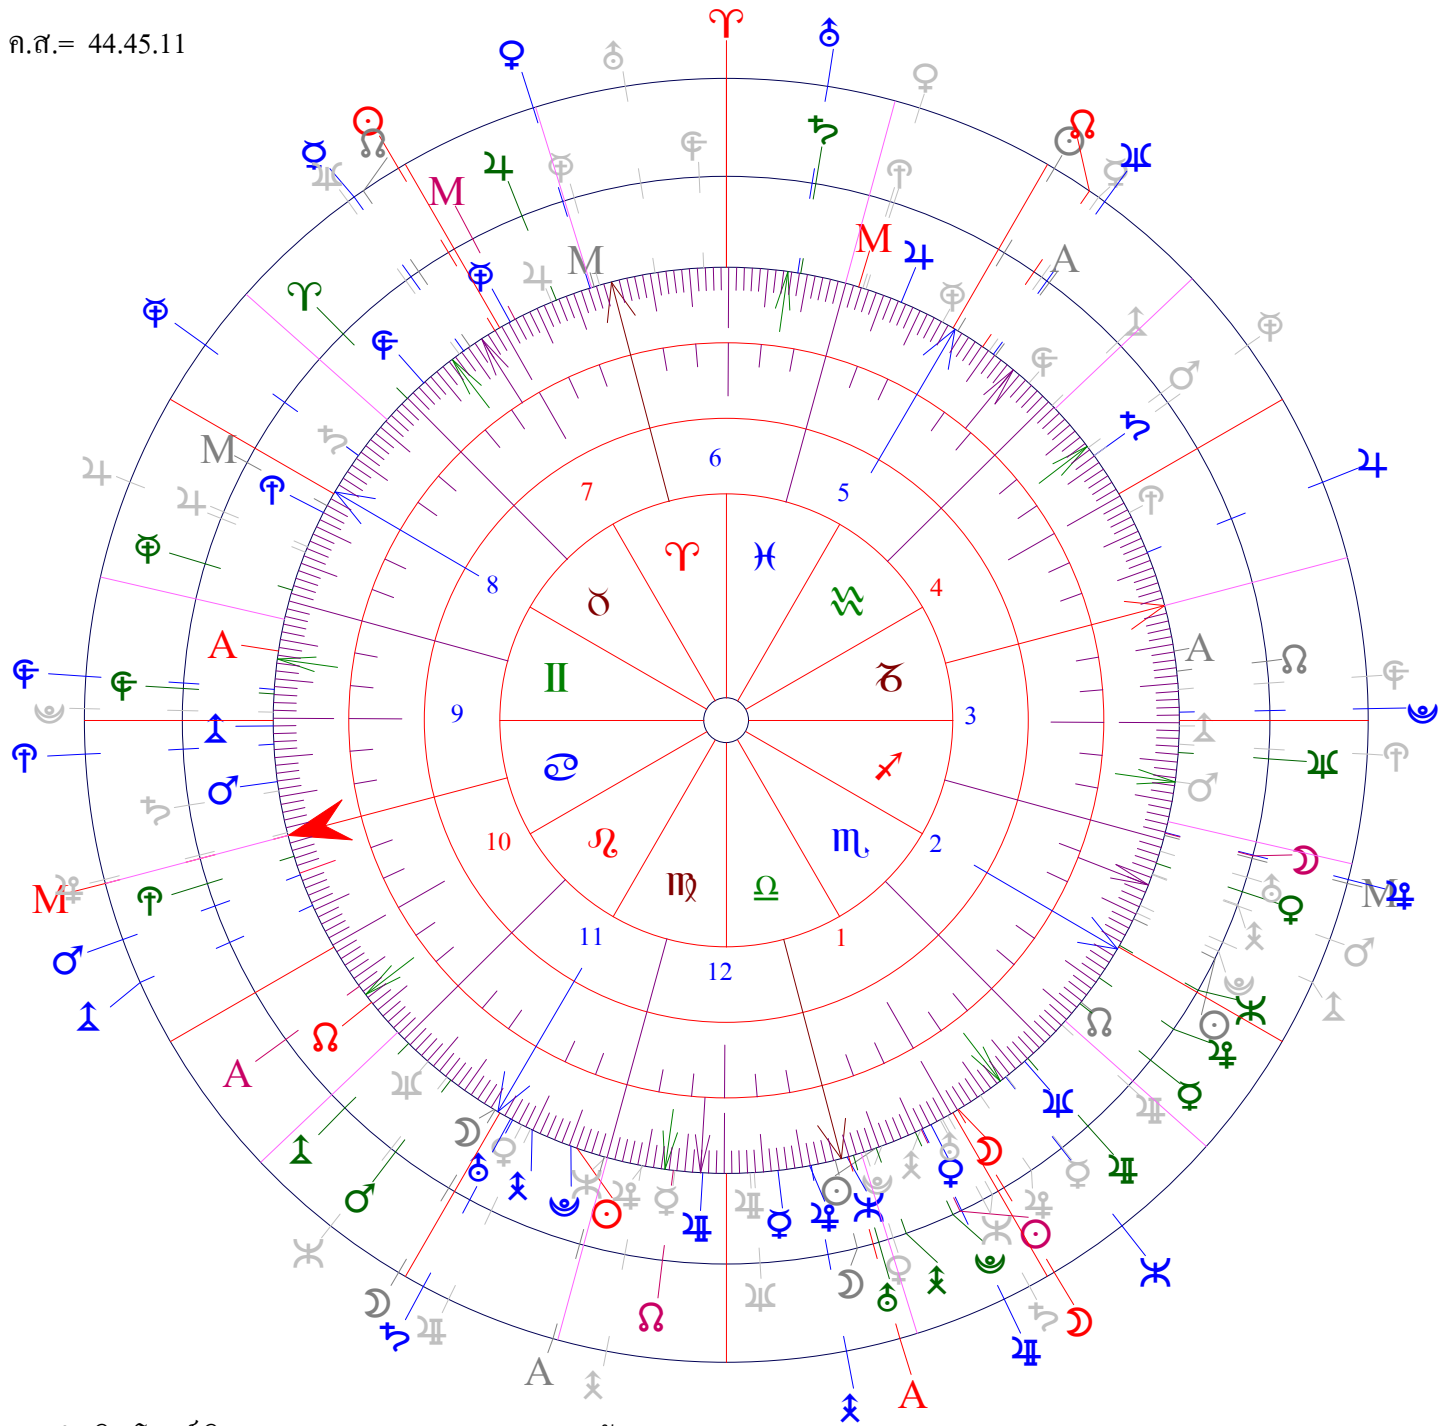

เมอริเดียน จร 14 กฏ 42

ล.ศ.= 44.45.11

ดวงกำเนิด โรจน์ จินตมาศ
 วัน/เดือน/ปี 04 กันยายน 2505(1962)
 เวลา 00.26 น. เขตเวลา 105.00E
 แลตติจูด 13.45N ลองจิจูด 100.30E

มข 00 มข 00	มถ 01 กย 32
มร 13 มน 02	นป 11 พจ 11
ลค 21 มถ 09	พล 09 กย 54
อท 10 กย 43	คป 10 ตล 37
จท 00 พจ 50	ชด 11 พภ 52
รห 08 สห 28	ชอ 04 กย 34
พธ 06 ตล 34	คร 02 มถ 42
ศก 26 ตล 52	อพ 26 กย 58
อง 07 กฏ 46	อด 28 มข 30
พฤ 07 มน 18	วค 00 กฏ 42
สร 05 กภ 47	พช 15 ตล 28

ดวงจรอายุขัย V1
 ไค้งสุริยชาตร์ 44.45.11 องศา

มข 14 พภ 45	มถ 16 ตล 17
มร 27 มข 47	นป 25 ชน 57
ลค 05 สห 54	พล 24 ตล 39
อท 25 ตล 29	คป 25 พจ 22
จท 15 ชน 35	ชด 26 มถ 37
รห 23 กย 14	ชอ 19 ตล 20
พธ 21 พจ 19	คร 17 กฏ 27
ศก 11 ชน 37	อพ 11 พจ 43
อง 22 สห 31	อด 13 มถ 15
พฤ 22 มข 03	วค 15 สห 27
สร 20 มน 32	พช 00 ชน 13

ดวงจร FullMoon
 วัน/เดือน/ปี 20 เมษายน 2551(2008)
 เวลา 17.26.18 น. เขตเวลา 105.00E
 แลตติจูด 13.45N ลองจิจูด 100.30E

มข 00 มข 00	มถ 20 มน 56
มร 14 กฏ 42	นป 23 กภ 54
ลค 15 ตล 41	พล 01 มก 04
อท 00 พภ 43	คป 15 ชน 39
จท 00 พจ 43	ชด 26 มถ 02
รห 25 กภ 34	ชอ 10 ตล 47
พธ 05 พภ 26	คร 03 กฏ 01
ศก 17 มข 31	อพ 25 ตล 39
อง 19 กฏ 57	อด 24 พภ 15
พฤ 21 มก 48	วค 24 กฏ 05
สร 01 กย 49	พช 08 พจ 04