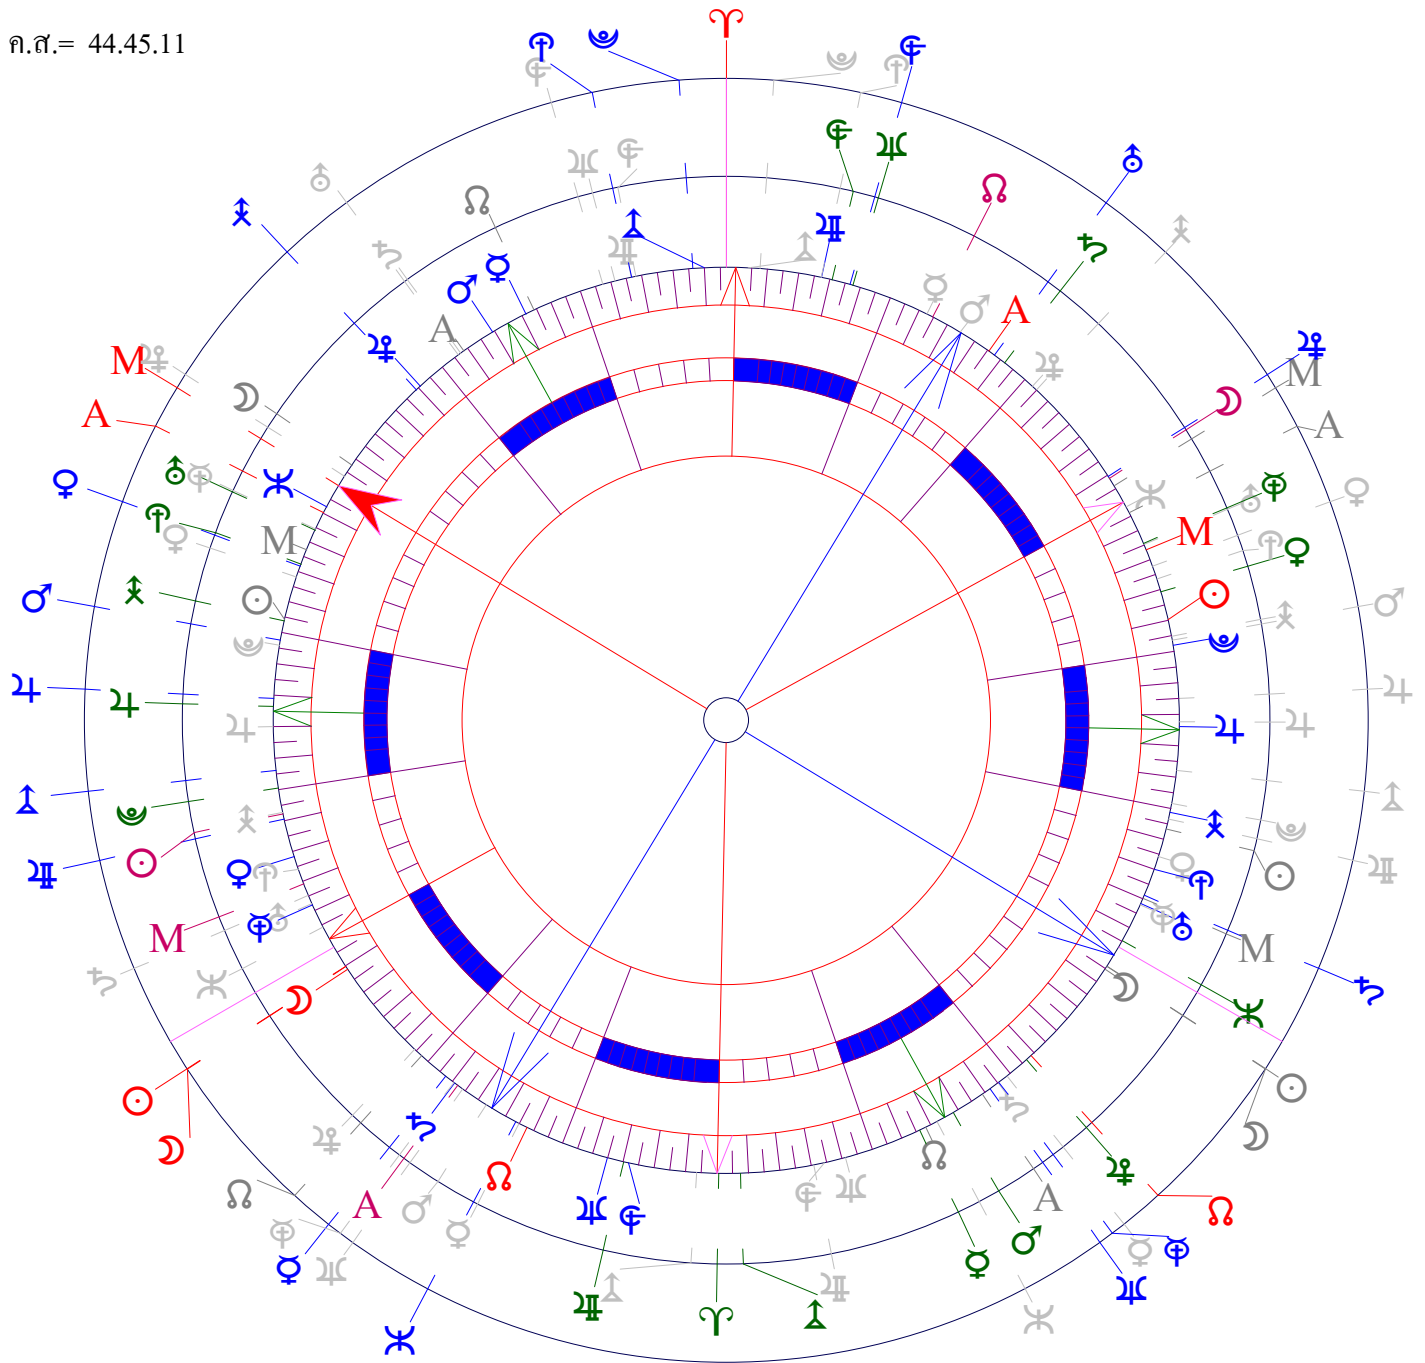

เมอริเดียน จร 14 กฏ 42

ภ.ศ.= 44.45.11

ดวงกำเนิด โรจน์ จินตมาศ
 วัน/เดือน/ปี 04 กันยายน 2505(1962)
 เวลา 00.26 น. เขตเวลา 105.00E
 แลตติจูด 13.45N ลองจิจูด 100.30E

มข 00 มข 00	มถ 01 กย 32
มร 13 มน 02	นป 11 พจ 11
ลค 21 มถ 09	พล 09 กย 54
อท 10 กย 43	คป 10 ตล 37
จท 00 พจ 50	ชด 11 พภ 52
รห 08 สห 28	ชอ 04 กย 34
พธ 06 ตล 34	คร 02 มถ 42
ศก 26 ตล 52	อพ 26 กย 58
อง 07 กฏ 46	อด 28 มข 30
พฤ 07 มน 18	วค 00 กฏ 42
สร 05 กภ 47	พช 15 ตล 28

ดวงจรอายุขัย V1
 โค้งสุริยชาติร์ 44.45.11 องศา

มข 14 พภ 45	มถ 16 ตล 17
มร 27 มข 47	นป 25 ชน 57
ลค 05 สห 54	พล 24 ตล 39
อท 25 ตล 29	คป 25 พจ 22
จท 15 ชน 35	ชด 26 มถ 37
รห 23 กย 14	ชอ 19 ตล 20
พธ 21 พจ 19	คร 17 กฏ 27
ศก 11 ชน 37	อพ 11 พจ 43
อง 22 สห 31	อด 13 มถ 15
พฤ 22 มข 03	วค 15 สห 27
สร 20 มน 32	พช 00 ชน 13

ดวงจร FullMoon
 วัน/เดือน/ปี 20 เมษายน 2551(2008)
 เวลา 17.26.18 น. เขตเวลา 105.00E
 แลตติจูด 13.45N ลองจิจูด 100.30E

มข 00 มข 00	มถ 20 มน 56
มร 14 กฏ 42	นป 23 กภ 54
ลค 15 ตล 41	พล 01 มก 04
อท 00 พภ 43	คป 15 ชน 39
จท 00 พจ 43	ชด 26 มถ 02
รห 25 กภ 34	ชอ 10 ตล 47
พธ 05 พภ 26	คร 03 กฏ 01
ศก 17 มข 31	อพ 25 ตล 39
อง 19 กฏ 57	อด 24 พภ 15
พฤ 21 มก 48	วค 24 กฏ 05
สร 01 กย 49	พช 08 พจ 04